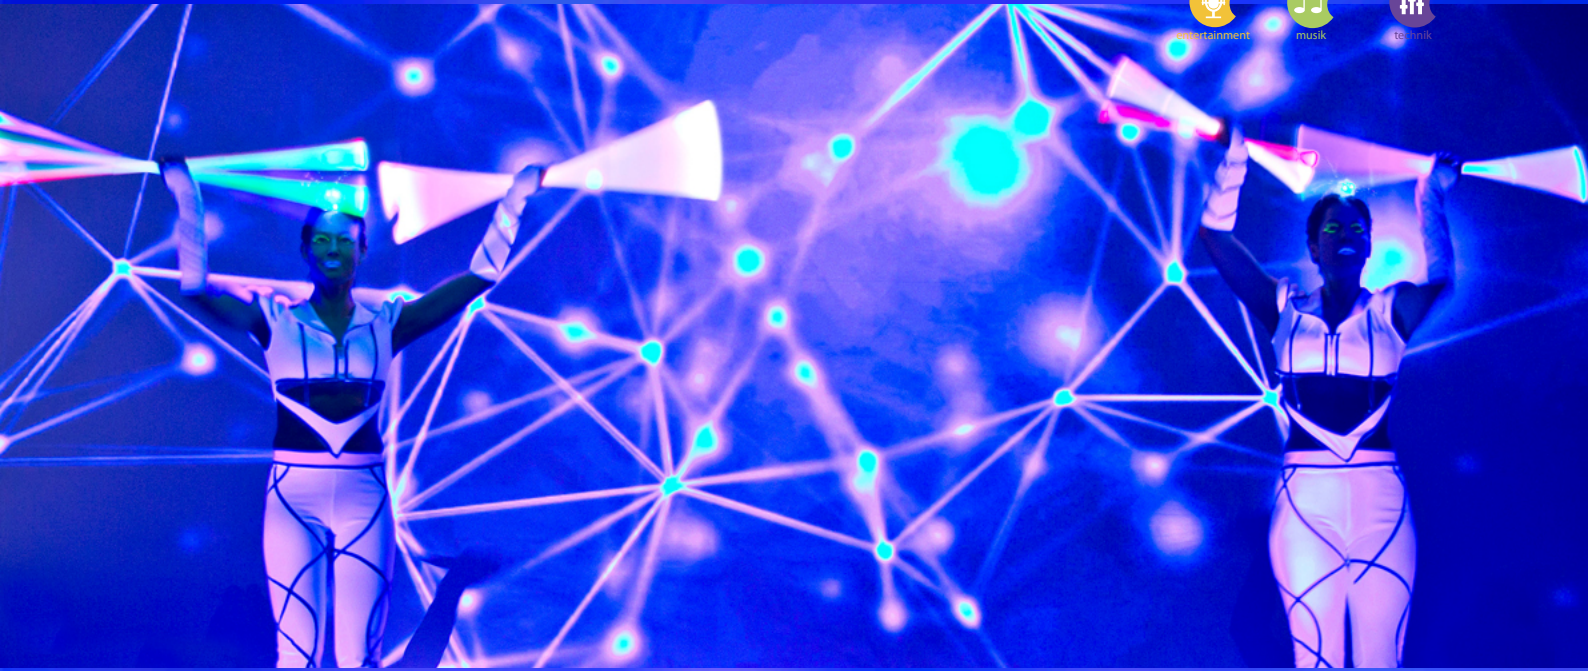

SCALA LED SHOW

Lassen Sie sich von der Scala LED Show in eine andere Welt entführen – als Highlight für Gala-Events, Messen und Produktpräsentationen.

Bei dieser Show werden die Artistinnen und der Zuschauer in einen Kosmos aus Farben und Licht gezogen: Magisch tanzende Lichter wirbeln durch die Nacht und erschaffen neue Galaxien und Bilder. Die LED-Jonglage mit dem neuesten Equipment schafft einzigartige Bilder. Eine moderne, visuelle und innovative Choreographie aus Licht, Jonglage und Tanz. Diese kann Ihr Firmenlogo, Motto oder Bild in das Finale der Pixel-Stäbe einbringen und sogar in die Animation in unserem Requisit. Eine zur Show passende Animation inklusive LED-Lauflichtern läuft auf dem Bildschirm, das in das Requisit eingearbeitet ist.

Die LED Show hat eine Dauer von 6 oder 15 Minuten und eine Besetzung von 1-3 Akteurinnen. Die Mindestgröße der Auftrittfläche liegt bei 4m x 4m für die Solo LED Show. Die Location muß verdunkelbar sein.

[Klick zum Video](#)

Ein Auszug aus den Referenzen:

Cyber One Award Stuttgart

Lohmann & Rauscher, Kongress Centrum Koblenz

Lichterfest Aachen und Speyer

Leuchtende Nächte Waiblingen/StoCretec

Lohmann & Rauscher

Stadt Stutensee, Bürgerball